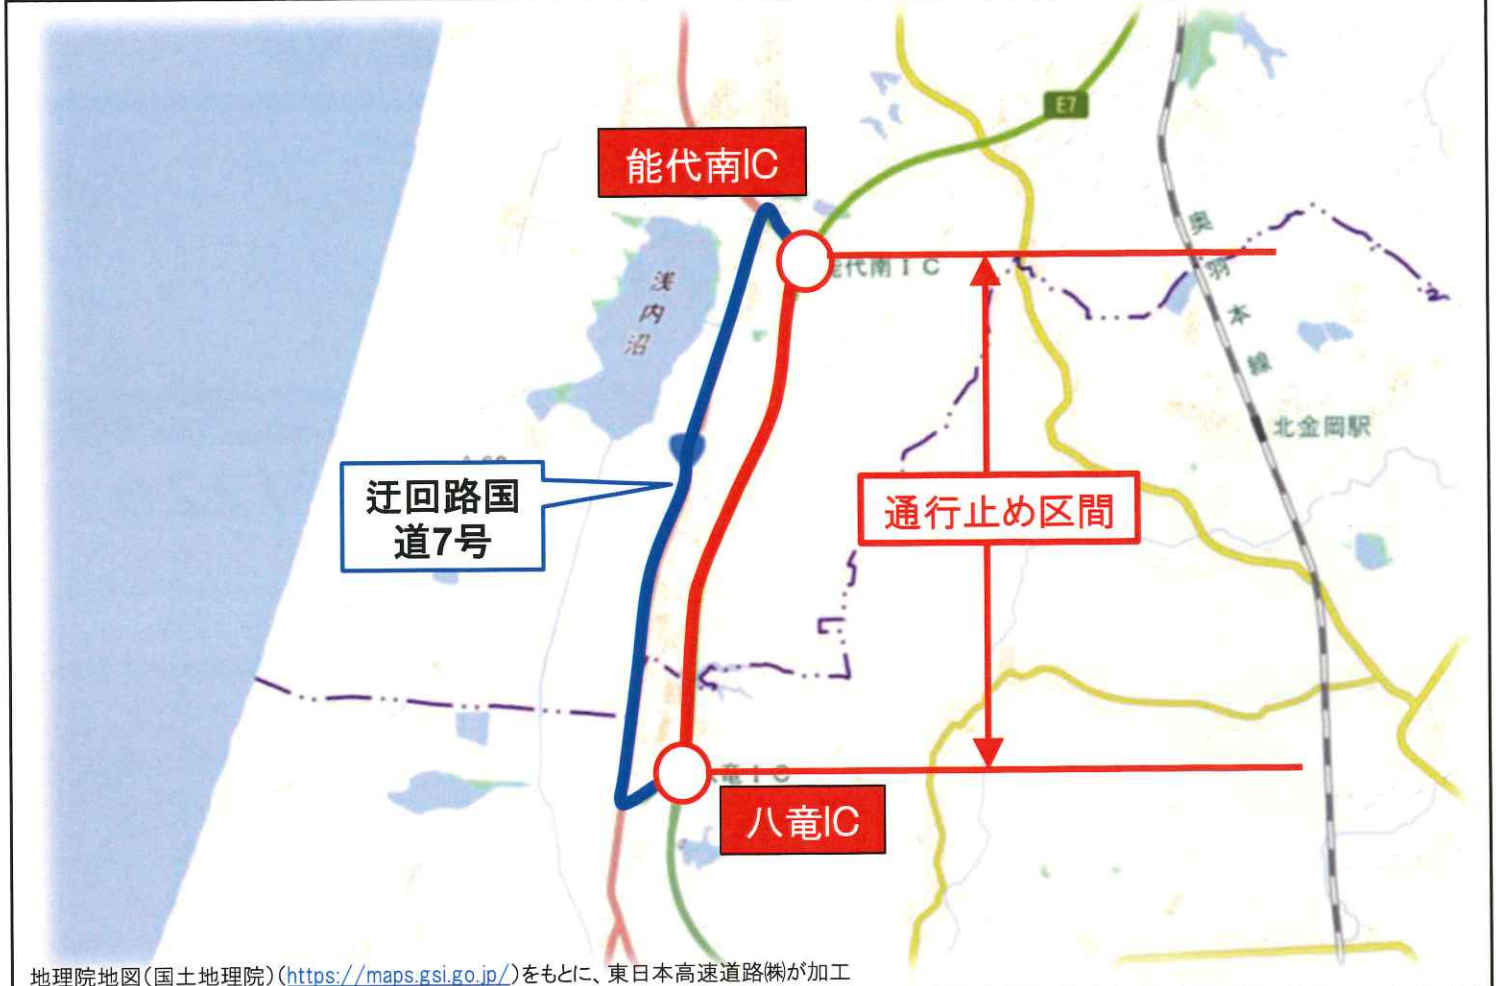

## ■通行止め位置および迂回路について

### 通行止め区間

八竜IC～能代南IC間(上下線)

### 通行止め期間

7/21(火)～7/22(水)

予備日:7/23(木)～7/24(金)

◇高速道路ご利用の場合  
距離:約5.1km  
所要時間:約4分

◇迂回路ご利用の場合  
距離:約5.3km  
所要時間:約6分

※迂回路の時間は目安時間となります。当日の交通状況をご確認の上、ご利用ください。