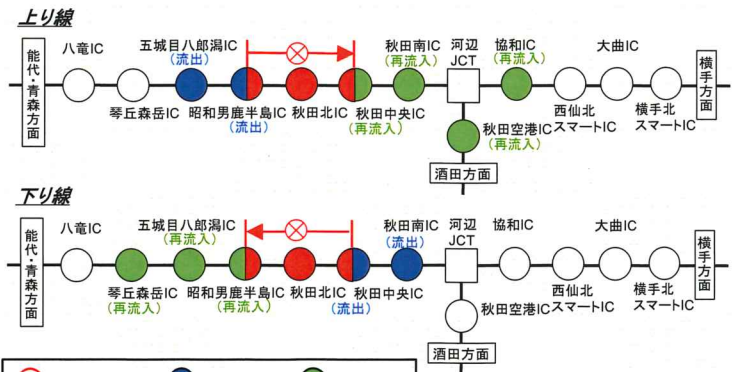

高速道路に関する情報は「ドラぷら」で
www.driveplaza.com/

ドラぷら 検索

あななに、ベスト・ウェイ。
NEXCO 東日本

通行止めにより、一旦高速道路を降り、再度乗り継ぐ場合の『迂回路』と『通行料金』について

■ 通行止め位置および迂回路について

<p>①秋田南IC～秋田中央IC間</p> <p>迂回路 県道62号 迂回路 県道41号 迂回路 国道13号</p> <p>通行止め区間①</p> <p>秋田南IC 秋田中央IC</p> <p>秋田北IC 秋田空港IC 河辺JCT</p> <p>◇高速道路ご利用の場合 距離：約7.0km 所要時間：約6分</p> <p>◇迂回路ご利用の場合 距離：約11.7km 所要時間：約16分</p>	<p>②秋田中央IC～昭和男鹿半島IC間</p> <p>迂回路 国道7号 迂回路 県道41号 迂回路 県道62号</p> <p>通行止め区間②</p> <p>昭和男鹿半島IC 秋田北IC 秋田中央IC</p> <p>太平洋PA</p> <p>◇高速道路ご利用の場合 距離：約19.9km 所要時間：約16分</p> <p>◇迂回路ご利用の場合 距離：約21.9km 所要時間：約29分</p>	<p>③昭和男鹿半島IC～五城目八郎湯IC間</p> <p>迂回路 県道15号 迂回路 国道7号</p> <p>通行止め区間③</p> <p>五城目八郎湯IC 昭和男鹿半島IC</p> <p>秋田北IC</p> <p>◇高速道路ご利用の場合 距離：約11.6km 所要時間：約9分</p> <p>◇迂回路ご利用の場合 距離：約12.5km 所要時間：約17分</p>
---	---	--

※迂回路の時間は目安時間となります。当日の交通状況を確認の上、ご利用ください。

■ 乗り継ぎ料金調整について

通行止めにより高速道路を一旦流出し、一般道を迂回し再度同一方向に乗り継がれるお客様につきましては、ご利用料金の調整をします。乗継料金調整が行われる対象IC、対象期間については下記に示すとおりです。

①秋田南IC～秋田中央IC間

②秋田中央IC～昭和男鹿半島IC間

⊗: 通行止め区間 ●: 流出指定IC ●: 再流入IC

③昭和男鹿半島IC～五城目八郎湯IC間

現金のお客様

流出指定ICで流出していただき、再流入ICから目的地ICまで走行してください。流出指定ICで『乗継証明書』を受領し、目的地ICで通行券と『乗継証明書』を係員にお渡しいただくご利用区間に応じて通行料金の調整を行います。※目的地ICで係員のいないレーンをご利用の場合、『乗継証明書』を通行券より先に精算機へお入れください。

ETCのお客様

対象ICを同一のETCカードで、通常通りETCレーンを通り無線走行してください。乗継調整した料金で請求いたします。※料金所通過時の料金表示は調整前の料金が表示されます。※乗継証明書を受け取る必要はございません。

ETC・現金のお客様共通

流出指定ICで流出後、通行止めが解除された場合は、順方向にある通行止め区間内のIC(流出指定ICを含む)から再流入されても料金調整を行います。※通行止め区間内にある太平洋PA(上下線)は閉鎖します。※西仙北スマートICはETC車のみ利用可能ですが、22時～翌6時までご利用できません。

■ 交通規制情報

全国の高速道路の便利な情報が満載のサイト『ドラぷら』 (<http://www.driveplaza.com/>)