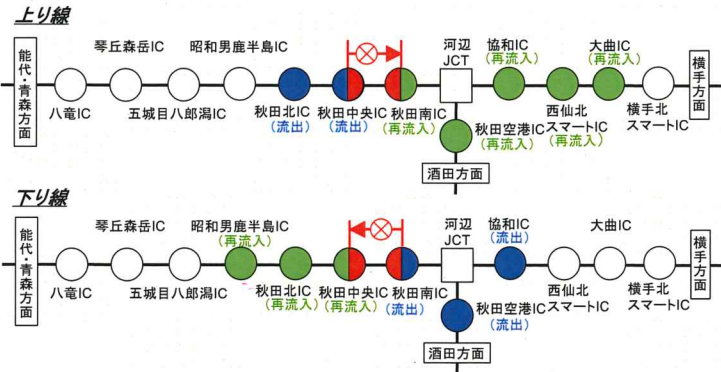

高速道路に関する情報は「ドラぷら」で
www.driveplaza.com/

ドラぷら 検索

あななに、ベスト・ウェイ。
NEXCO 東日本

通行止めにより、一旦高速道路を降り、再度乗り継ぐ場合の『迂回路』と『通行料金』について

■ 通行止め位置および迂回路について

<p>①秋田南IC～秋田中央IC間</p> <p>迂回路 県道62号 迂回路 県道41号 迂回路 国道13号</p> <p>通行止め区間①</p> <p>秋田南IC 秋田中央IC</p> <p>秋田北IC 秋田空港IC 河辺JCT</p> <p>◇高速道路ご利用の場合 距離：約7.0km 所要時間：約6分</p> <p>◇迂回路ご利用の場合 距離：約11.7km 所要時間：約16分</p>	<p>②秋田中央IC～昭和男鹿半島IC間</p> <p>迂回路 国道7号 迂回路 県道41号 迂回路 県道62号</p> <p>通行止め区間②</p> <p>昭和男鹿半島IC 秋田北IC 秋田中央IC</p> <p>太平洋PA</p> <p>◇高速道路ご利用の場合 距離：約19.9km 所要時間：約16分</p> <p>◇迂回路ご利用の場合 距離：約21.9km 所要時間：約29分</p>	<p>③昭和男鹿半島IC～五城目八郎湯IC間</p> <p>迂回路 県道15号 迂回路 国道7号</p> <p>通行止め区間③</p> <p>五城目八郎湯IC 昭和男鹿半島IC</p> <p>秋田北IC</p> <p>◇高速道路ご利用の場合 距離：約11.6km 所要時間：約9分</p> <p>◇迂回路ご利用の場合 距離：約12.5km 所要時間：約17分</p>
---	---	--

※迂回路の時間は目安時間となります。当日の交通状況を確認の上、ご利用ください。

■ 乗り継ぎ料金調整について

通行止めにより高速道路を一旦流出し、一般道を迂回し再度同一方向に乗り継がれるお客様につきましては、ご利用料金の調整をします。乗継料金調整が行われる対象IC、対象期間については下記に示すとおりです。

①秋田南IC～秋田中央IC間

②秋田中央IC～昭和男鹿半島IC間

⊗: 通行止め区間 ●: 流出指定IC ●: 再流入IC

③昭和男鹿半島IC～五城目八郎湯IC間

現金のお客様

流出指定ICで流出していただき、再流入ICから目的地ICまで走行してください。流出指定ICで『乗継証明書』を受領し、目的地ICで通行券と『乗継証明書』を係員にお渡しいただくご利用区間に応じて通行料金の調整を行います。※目的地ICで係員のいないレーンをご利用の場合、『乗継証明書』を通行券より先に精算機へお入れください。

ETCのお客様

対象ICを同一のETCカードで、通常通りETCレーンを通り無線走行してください。乗継調整した料金で請求いたします。※料金所通過時の料金表示は調整前の料金が表示されます。※乗継証明書を受け取る必要はございません。

ETC・現金のお客様共通

流出指定ICで流出後、通行止めが解除された場合は、順方向にある通行止め区間内のIC(流出指定ICを含む)から再流入されても料金調整を行います。※通行止め区間内にある太平洋PA(上下線)は閉鎖します。※西仙北スマートICはETC車のみ利用可能ですが、22時～翌6時までご利用できません。

■ 交通規制情報

全国の高速道路の便利な情報が満載のサイト『ドラぷら』 (<http://www.driveplaza.com/>)