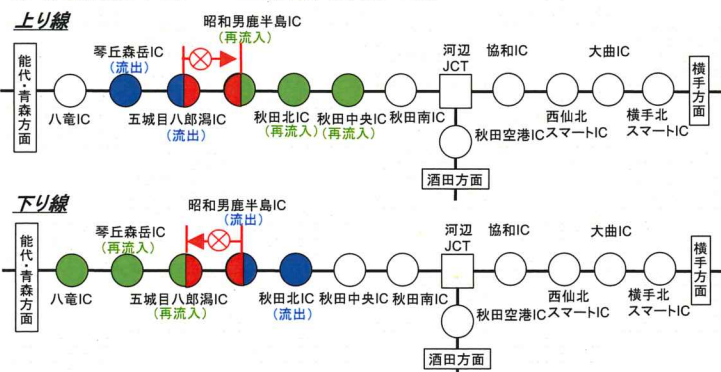

高速道路に関する情報は「ドラぷら」で
www.driveplaza.com/

ドラぷら 検索

あななに、ベスト・ウェイ。
NEXCO 東日本

通行止めにより、一旦高速道路を降り、再度乗り継ぐ場合の『迂回路』と『通行料金』について

■ 通行止め位置および迂回路について

<p>①秋田南IC～秋田中央IC間</p> <p>迂回路 県道62号 迂回路 県道41号 迂回路 国道13号</p> <p>通行止め区間①</p> <p>秋田南IC 秋田中央IC</p> <p>秋田北IC 秋田空港IC 河辺JCT</p> <p>◇高速道路ご利用の場合 距離：約7.0km 所要時間：約6分</p> <p>◇迂回路ご利用の場合 距離：約11.7km 所要時間：約16分</p>	<p>②秋田中央IC～昭和男鹿半島IC間</p> <p>迂回路 国道7号 迂回路 県道41号 迂回路 県道62号</p> <p>通行止め区間②</p> <p>昭和男鹿半島IC 秋田北IC 秋田中央IC</p> <p>太平洋PA</p> <p>◇高速道路ご利用の場合 距離：約19.9km 所要時間：約16分</p> <p>◇迂回路ご利用の場合 距離：約21.9km 所要時間：約29分</p>	<p>③昭和男鹿半島IC～五城目八郎湯IC間</p> <p>迂回路 県道15号 迂回路 国道7号</p> <p>通行止め区間③</p> <p>五城目八郎湯IC 昭和男鹿半島IC</p> <p>秋田北IC</p> <p>◇高速道路ご利用の場合 距離：約11.6km 所要時間：約9分</p> <p>◇迂回路ご利用の場合 距離：約12.5km 所要時間：約17分</p>
---	---	--

※迂回路の時間は目安時間となります。当日の交通状況を確認の上、ご利用ください。

■ 乗り継ぎ料金調整について

通行止めにより高速道路を一旦流出し、一般道を迂回し再度同一方向に乗り継がれるお客様につきましては、ご利用料金の調整をします。乗継料金調整が行われる対象IC、対象期間については下記に示すとおりです。

①秋田南IC～秋田中央IC間

②秋田中央IC～昭和男鹿半島IC間

⊗: 通行止め区間 ●: 流出指定IC ●: 再流入IC

③昭和男鹿半島IC～五城目八郎湯IC間

現金のお客様

流出指定ICで流出していただき、再流入ICから目的地ICまで走行してください。流出指定ICで『乗継証明書』を受領し、目的地ICで通行券と『乗継証明書』を係員にお渡しいただくご利用区間に応じて通行料金の調整を行います。※目的地ICで係員のいないレーンをご利用の場合、『乗継証明書』を通行券より先に精算機へお入れください。

ETCのお客様

対象ICを同一のETCカードで、通常通りETCレーンを通り無線走行してください。乗継調整した料金で請求いたします。※料金所通過時の料金表示は調整前の料金が表示されます。※乗継証明書を受け取る必要はございません。

ETC・現金のお客様共通

流出指定ICで流出後、通行止めが解除された場合は、順方向にある通行止め区間内のIC(流出指定ICを含む)から再流入されても料金調整を行います。※通行止め区間内にある太平洋PA(上下線)は閉鎖します。※西仙北スマートICはETC車のみ利用可能ですが、22時～翌6時までご利用できません。

■ 交通規制情報

全国の高速道路の便利な情報が満載のサイト『ドラぷら』 (<http://www.driveplaza.com/>)