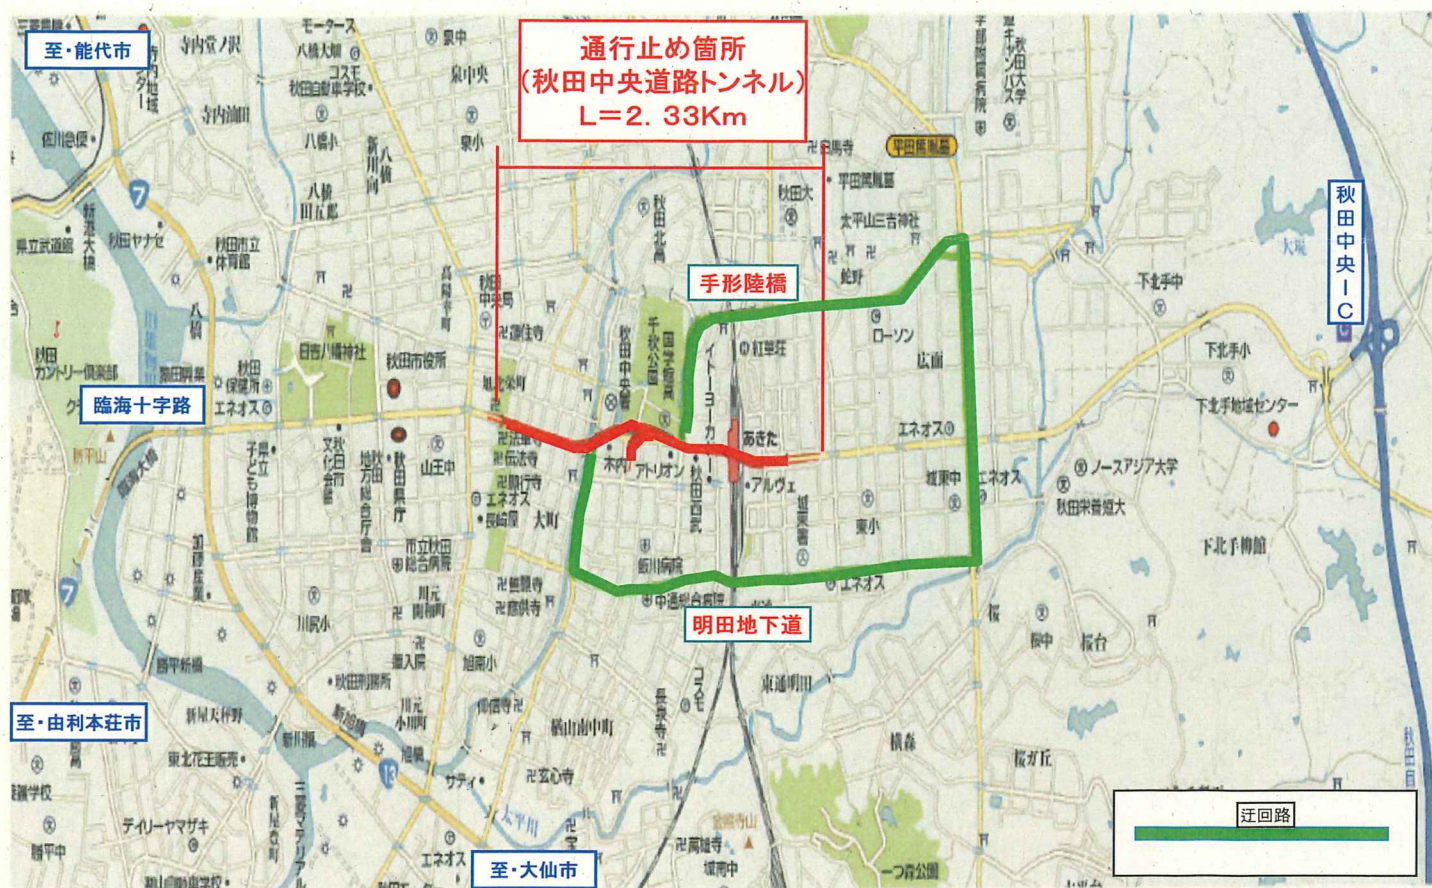

◇主要地方道秋田北野田線通行規制のお知らせ◇

県道(主)秋田北野田線の秋田中央道路トンネルにおいて道路維持管理作業のため、全面通行止めとなります。ご迷惑をおかけしますが、ご協力よろしく申し上げます。

- 1 規制場所 **主要地方道 秋田北野田線 (秋田中央道路トンネル)**
秋田市手形字西谷地～秋田市旭北栄町 地内
秋田市手形字西谷地～秋田市中通1丁目 地内
- 2 規制内容 **全 面 通 行 止 め**
- 3 規制期間 令和6年4月25日(木) 21:00～26日(金) 6:00
- 4 迂回路 **県道 手形陸橋** または **市道 明田地下道**
をご利用願います。