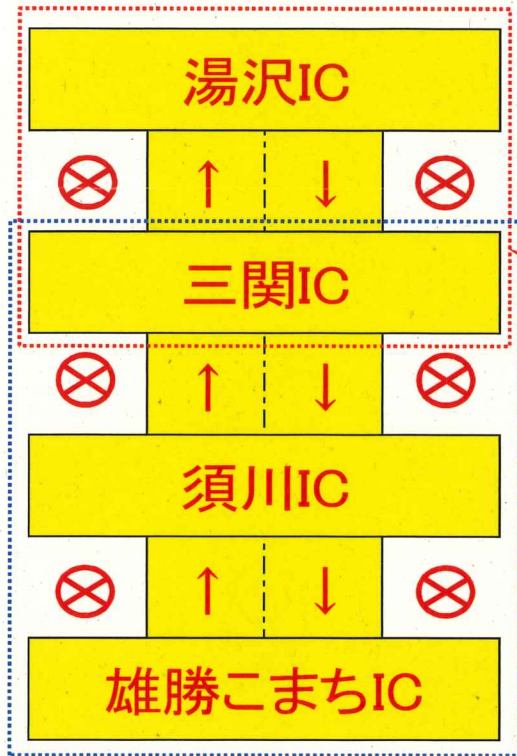

E13

湯沢横手道路夜間通行止めのお知らせ

湯沢横手道路の「道路維持作業」のため
「雄勝こまちIC～湯沢IC」上下線の夜間通行止め
 を下記のとおり行いますので、ご協力をお願いします。

至 横手市

◆11月 通行規制カレンダー

月	火	水	木	金	土	日
	10/31	1	2	3	4	5
6	7	8	9	10	11	12
13	14	15	16	17	18	19
20	21	22	23	24	25	26
27	28	29	30	12/1		

※このカレンダーは左端が月曜日です。

三関IC～湯沢IC
 通行止め(上下線)
 規制日時
 11月28日(火)
 20:00～翌日6:00

雄勝こまちIC～三関IC
 通行止め(上下線)
 規制日時
 11月27日(月)
 20:00～翌日6:00

通行規制箇所位置図

至 新庄市

規制箇所	E13 湯沢横手道路 「雄勝こまちIC～湯沢IC」
規制内容	通行止め(上下線)
	雄勝こまちIC ～ 三関IC: 令和5年11月27日(月) 三関IC ～ 湯沢IC: 令和5年11月28日(火) ※天候等により、中止又は規制期間が変更になる場合があります。
規制時間	20:00 ～ 翌日6:00
迂回路	国道13号をご利用ください。