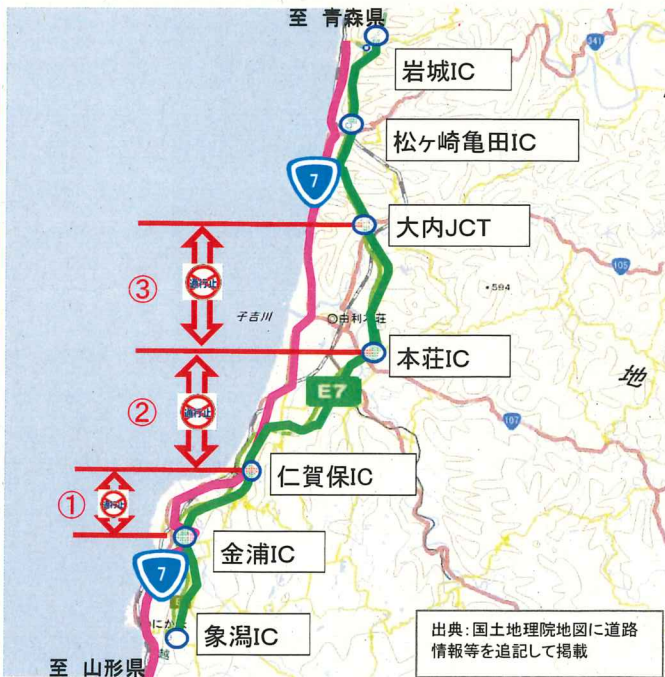

E7 日本海東北自動車道

交通安全対策工事に伴う夜間通行止めのお知らせ

日本海東北自動車道において、交通安全対策工事のため下記のとおり夜間通行止めを行いますので、ご協力をお願いします。

規制日時【夜間工事 **20:00～翌日5:00**】・規制区間【いずれも**上下線**】

12月4日（月）

～8日（金） 金浦IC ⇄ 大内JCT

11日（月）

～15日（金） 金浦IC ⇄ 大内JCT

18日（月）

～22日（金） 金浦IC ⇄ 大内JCT

規制内容 **通行止め**

※緊急車両（救急車等）も通行できませんので、国道7号を迂回して下さい。

規制理由 交通安全対策工事

迂回路 国道7号

規制場所位置図

規制カレンダー