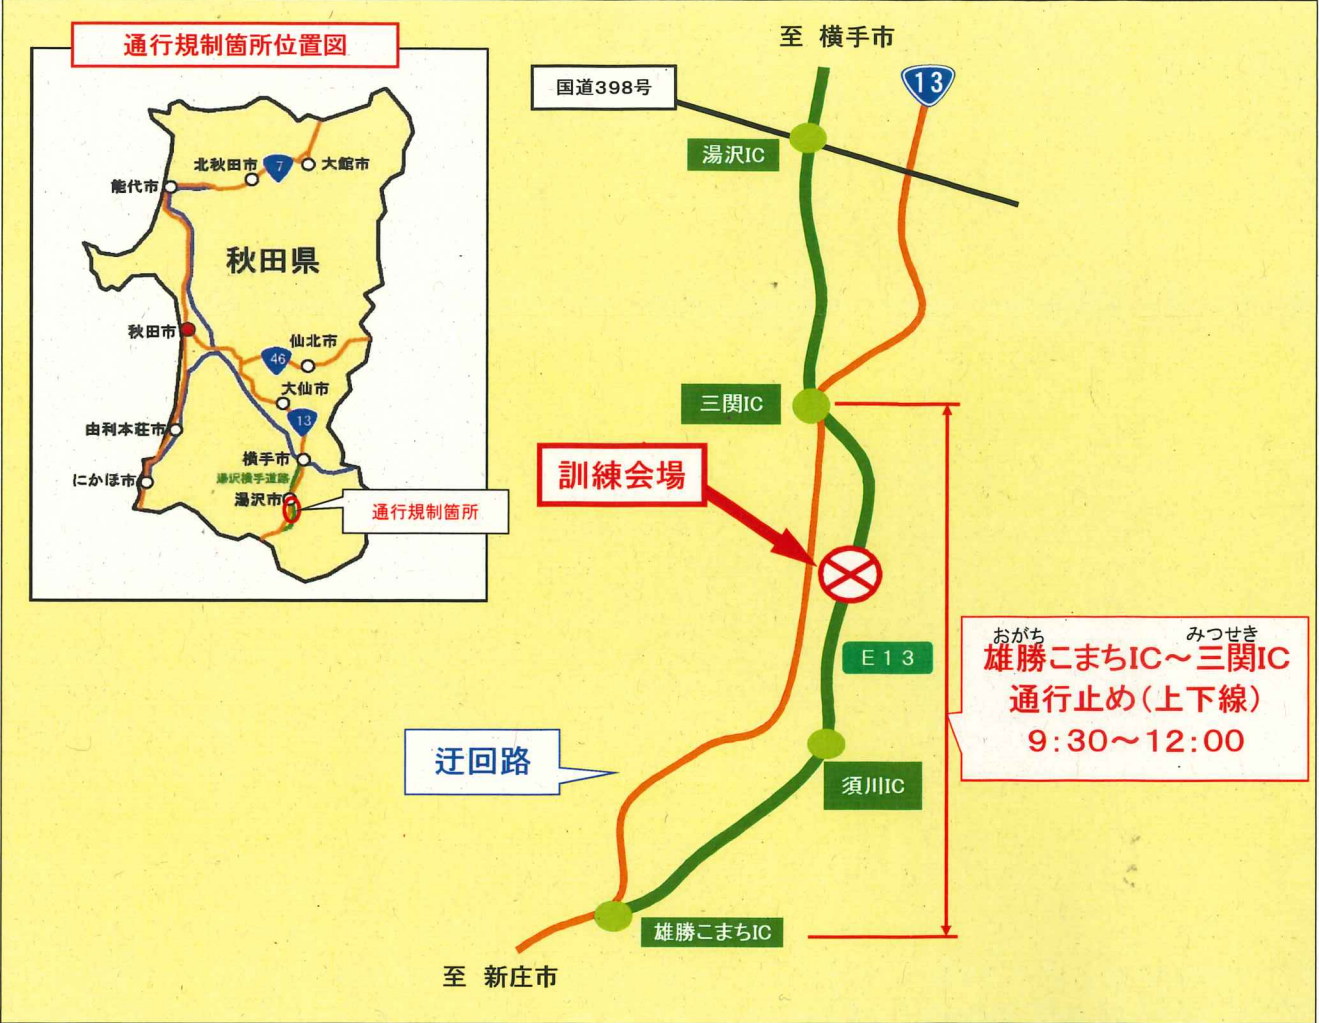

**E13 湯沢横手道路(雄勝こまちIC<sup>おがち</sup>～三関IC<sup>みつせき</sup>)**  
**通行止めのお知らせ**

E13湯沢横手道路では「滞留車両解放訓練」のため、**通行止め**<sup>おがち</sup>[雄勝こまちIC<sup>みつせき</sup>～三関IC<sup>おがち</sup>上下線]を行いますので、ご協力をお願いします。

規制箇所	E13 湯沢横手道路 <sup>おがち</sup> 雄勝こまちIC ~ <sup>みつせき</sup> 三関IC
規制内容	通行止め(上下線)
規制期間	令和5年11月20日(月) ※天候等により、中止又は規制期間が変更になる場合があります。
規制時間	9:30 ~ 12:00
迂回路	国道13号をご利用ください。

**【お問い合わせ先】**

(工事・通行止めに関すること)

国土交通省東北地方整備局湯沢河川国道事務所 道路管理課 TEL 0183-73-3174 (代)

国土交通省東北地方整備局湯沢河川国道事務所 湯沢国道維持出張所 TEL 0183-72-1661

(道路情報に関すること)

日本道路交通情報センター 秋田情報 TEL 050-3369-6605