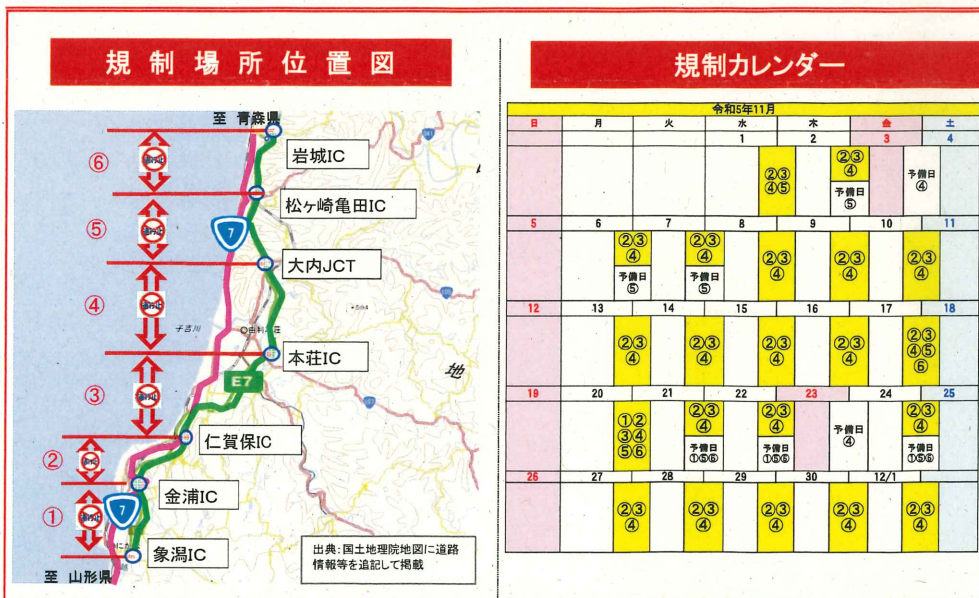

## 交通安全対策工事等に伴う夜間通行止めのお知らせ

日本海東北自動車道において、交通安全対策工事等のため下記のとおり夜間通行止めを行いますので、ご協力をお願いします。

規制日時【夜間工事 20:00～翌日5:00】・規制区間【いずれも上下線】

- 11月1日(水) 金浦IC ⇄ 松ヶ崎亀田IC
- 2日(木) 金浦IC ⇄ 大内JCT
- 6日(月) ~10日(金) 金浦IC ⇄ 大内JCT
- 13日(月) ~16日(木) 金浦IC ⇄ 大内JCT
- 17日(金) 金浦IC ⇄ 岩城IC
- 20日(月) 象潟IC ⇄ 岩城IC
- 21日(火) ~22日(水) 金浦IC ⇄ 大内JCT
- 24日(金) 金浦IC ⇄ 大内JCT
- 27日(月) ~12月1日(金) 金浦IC ⇄ 大内JCT

予備日(上記規制区間と同時規制あり)

- 11月2日(木) 大内JCT ⇄ 松ヶ崎亀田IC の予備日
- 3日(金) 本荘IC ⇄ 大内JCT の予備日
- 6日(月) ~7日(火) 大内JCT ⇄ 松ヶ崎亀田IC の予備日
- 21日(火) ~22日(水) 象潟IC ⇄ 金浦IC、大内JCT ⇄ 岩城IC の予備日
- 23日(木) 本荘IC ⇄ 大内JCT の予備日
- 24日(金) 象潟IC ⇄ 金浦IC、大内JCT ⇄ 岩城IC の予備日

規制内容 **通行止め**

※緊急車両(救急車等)も通行できませんので、国道7号を迂回して下さい。

規制理由 交通安全対策工事、道路切替工事、舗装修繕工事

迂回路 国道7号

問い合わせ	国土交通省秋田河川国道事務所 道路管理第一課	TEL018-823-4167
	// 本荘国道維持出張所	TEL0184-22-8558
	日本道路交通情報センター (秋田情報)	TEL050-3369-6605