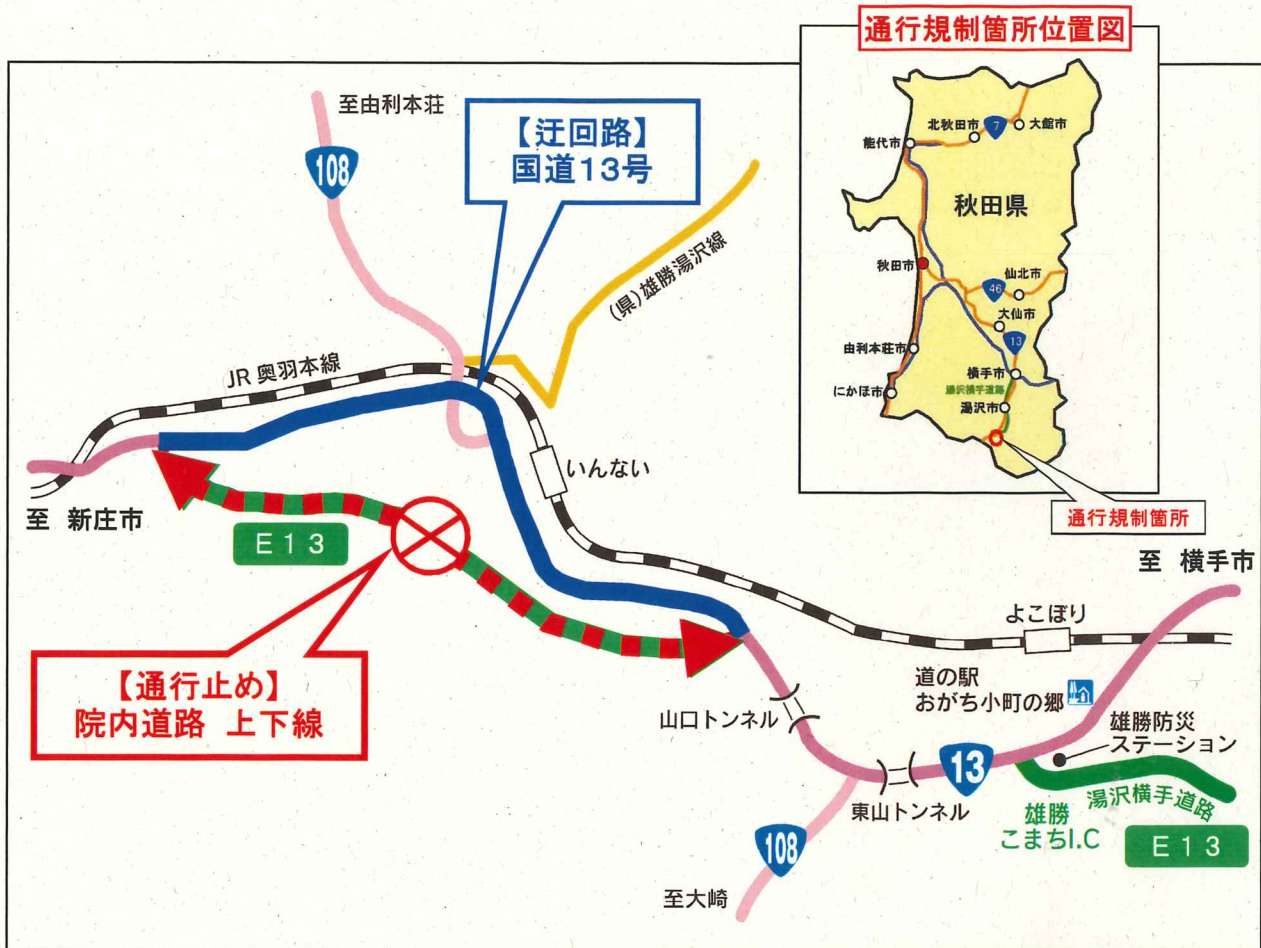

## E13 院内道路通行規制[通行止め]のお知らせ

院内道路の維持補修工事のため、**通行規制[院内道路：上下線通行止め]**を行いますので、ご協力をお願いします。

規制箇所	秋田県湯沢市上院内字新雄勝～秋田県湯沢市下院内字柳原 院内道路
規制内容	上下線 通行止め
規制期間	令和5年10月11日(水)～10月12日(木) 【予備日:10月13日(金)】 ※天候等により規制が中止及び変更になる場合があります。
規制時間	8:30 ～ 17:00
迂回路	国道13号をご利用ください。