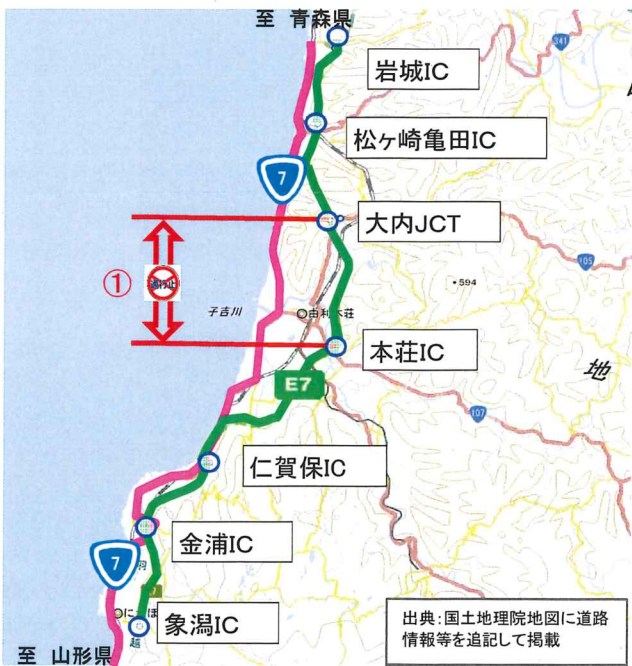

E7 日本海東北自動車道

舗装修繕工事等に伴う夜間通行止めのお知らせ

日本海東北自動車道において、舗装修繕工事等のため下記のとおり夜間通行止めを行いますので、ご協力をお願いします。

規制場所 E7 日本海東北自動車道 ① ^{ほんじょう(上下線)} 本荘IC ↔ ^{おおうち} 大内JCT

日時【夜間工事】 ① 令和5年4月17日(月)～4月28日(金)

予備日：5月1日(月)、2日(火)

21:00～翌日6:00

規制内容 **通行止め**
 ※緊急車両(救急車等)も通行できませんので、国道7号を迂回して下さい。

規制理由 舗装修繕工事、道路切替工事

迂回路 国道7号

規制場所位置図

規制カレンダー

令和5年4月						
						土 1
2	3	4	5	6	7	8
9	10	11	12	13	14	15
16	17	18	19	20	21	22
23	24	25	26	27	28	29
30	5月1日	2	3	4	5	6
		予備日 ①	予備日 ①			